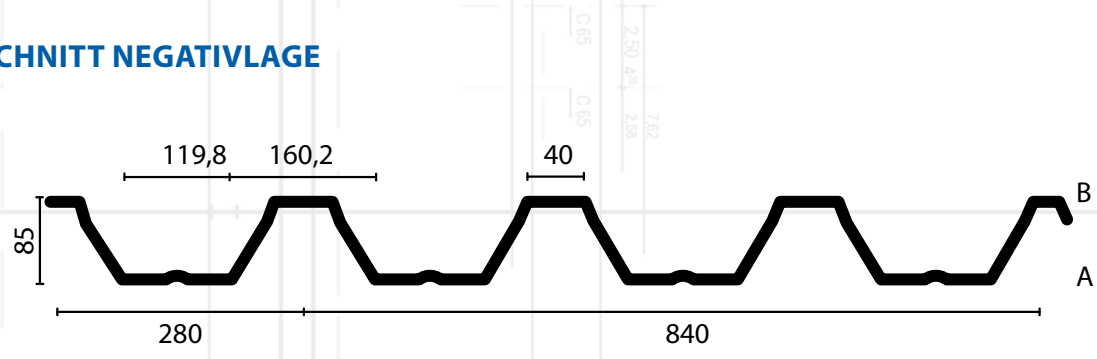

B = NEGATIVLAGE (B-SEITE)*

A = POSITIVLAGE (A-SEITE)*

QUERSCHNITT NEGATIVLAGE

*Die obere Seite ist der Witterung zugewandt

RAL FARBEN

Verfügbarkeit bitte anfragen!

Aus drucktechnischen Gründen sind Farbtonabweichungen vom Original möglich.

TECHNISCHE DATEN

- Polyesterbeschichtung 25 µm
- Basic, mit Kondensschutz oder als Lichtplatte
- Stärke** 0,75/0,88/1,00/1,13/1,25/1,50 mm
- Plattenbreite** 1160 mm
- Deckbreite** 1120 mm
- Lieferlänge** 2.000 - 25.000 mm