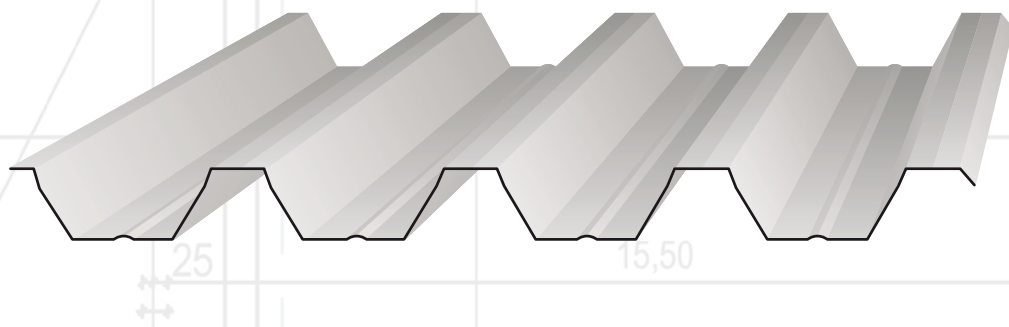

B = NEGATIVLAGE (B-SEITE)*

A = POSITIVLAGE (A-SEITE)*

QUERSCHNITT NEGATIVLAGE

*Die obere Seite ist der Witterung zugewandt

RAL FARBEN

Verfügbarkeit bitte anfragen!

Aus drucktechnischen Gründen sind Farbtonabweichungen vom Original möglich.

TECHNISCHE DATEN

- Polyesterbeschichtung 25 µm
- Basic, mit Kondensschutz oder als Lichtplatte
- Stärke** 0,75/0,88/1,00/1,13/1,25/1,50 mm
- Plattenbreite** 1160 mm
- Deckbreite** 1120 mm
- Lieferlänge** 2.000 - 25.000 mm